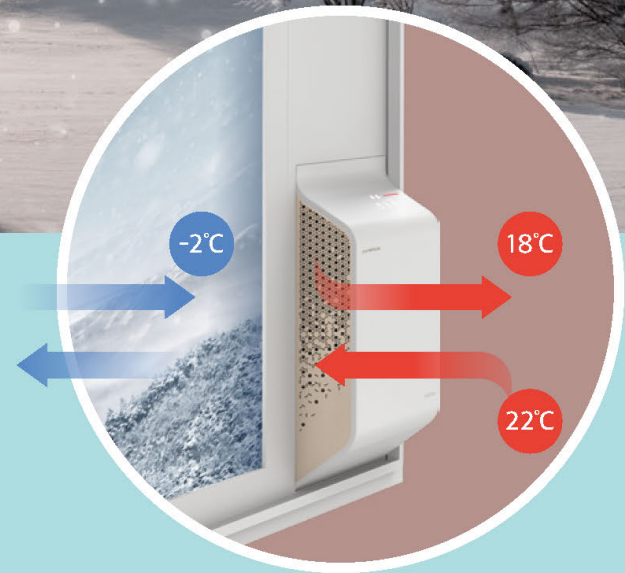

추운 날 환기할 수 있을까?

전열교환 기능으로
온도차 걱정없는 환기

겨울에는 따뜻하게! 여름에는 시원하게!