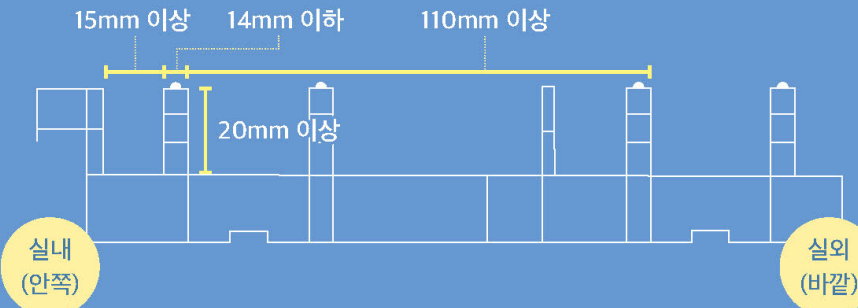

☘ 고주파음, 기계음 등 불쾌한 소음을 완벽하게 차단하여 쾌적한 환경에서 환기청정이 가능하게 설계되었습니다. ☘

3중 소음
차폐 구조저소음
BLDC FAN방진 방음
감성 설계AI 모드
평균 35dB취침모드
28dB

슬라이드월 크기 선택

설치 가능
창틀 높이

설치 가능 창틀너비 측정

설치 가능 창틀높이 측정

안내사항

본 제품은 안전을 위하여 이중창 설치를 권장합니다.
실내 단창의 경우 설치 가능하나, 실외 단창일 경우 안전상의 이유로 설치가 불가능합니다.
(실외 단창 설치 시 제품의 외부추락 또는 태풍, 폭우로 인해 안전에 취약할 수 있습니다.)