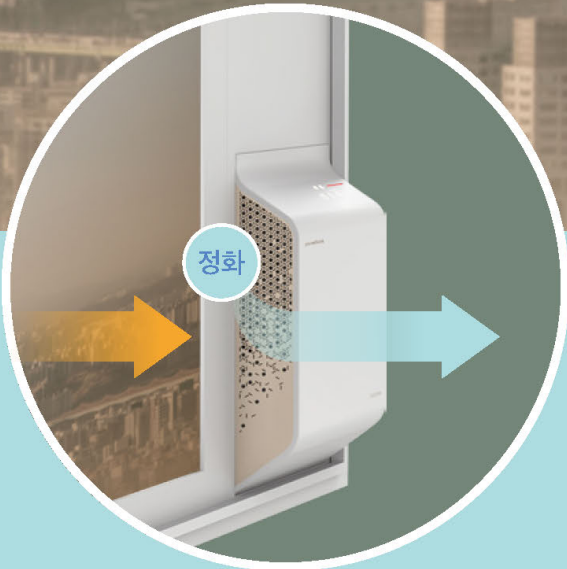

미세먼지 차단

📍 퓨어싱크 환기청정기로
미세먼지 걱정없이 환기하세요!

실내의 오염된 공기는 실외로 배출하고,
실외의 미세먼지는 필터링하여 청정한 공기를
실내로 공급합니다!

purethink

소음 해결

📍 퓨어싱크 환기청정기는 저소음 감성설계로 소음을 차단했습니다.

3중 차폐구조, 저소음 BLDC FAN, 방진·방음 감성설계로 고주파음, 기계음 등 불쾌한 소음을 완벽하게 차단했습니다.

실·내외 온도차 케어

📍 전열교환기능으로 겨울에는 따뜻하게 여름에는 시원하게

실외로 배출되는 오염된 공기의 폐열을 회수하여 실내로 유입되는 외기를 실내와 비슷한 온도로 공급합니다. 전열교환기능으로 냉·난방 비용을 절감할 수 있습니다.

미세먼지 많은 날 환기하고 싶은데!

초강력 필터링으로
미세먼지 많은 날도 걱정없는 환기

헤파필터 H13등급 초미세먼지 99.95% 제거